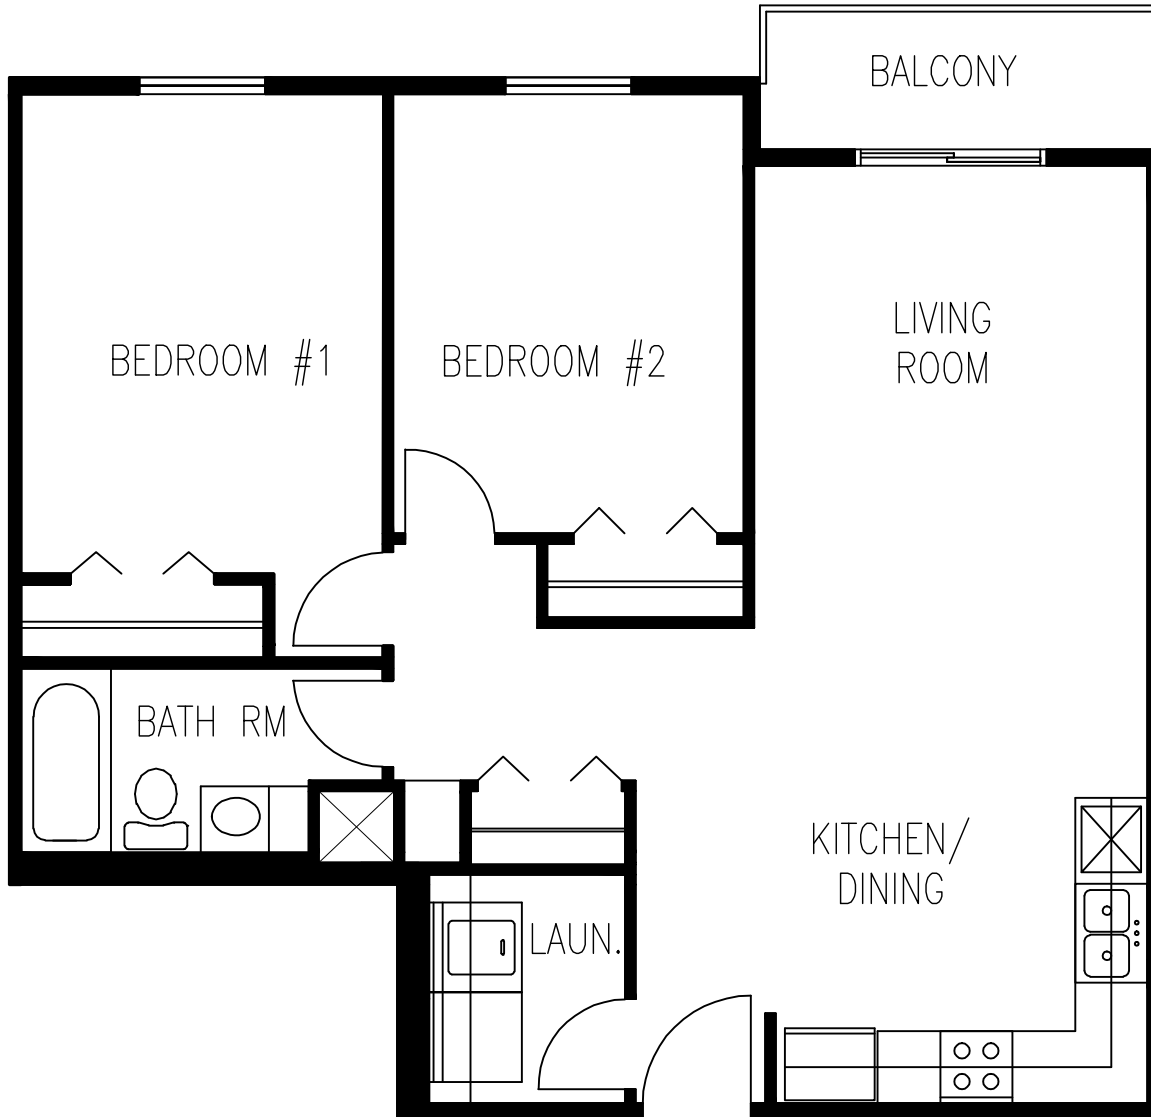

TAMARACK
M A N O R

UNIT C - 823 SQ.FT